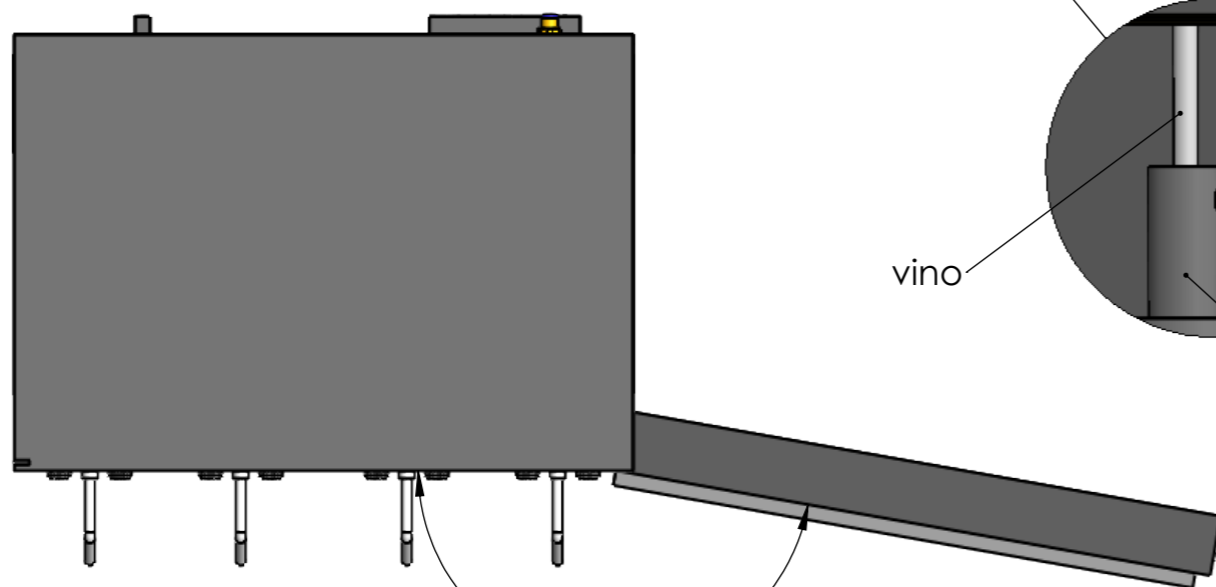

ALZADO

PERFIL

PLANTA

170° max. apertura

vino

nitrógeno

brida para botella

| DATOS TECNICOS       |                  |
|----------------------|------------------|
| Volumen              | 14L              |
| Frecuencia           | 50-60hz          |
| Consumo              | 0.35(15°C)       |
| Voltaje              | 220/240-110/115V |
| Ruido                | 38db             |
| Humedad interior     | >70%RH           |
| Sistema de frío      | Termoeléctrico   |
| Botellas             | 4                |
| Peso                 | 10.2kg           |
| Rango de temperatura | 12-18°C          |